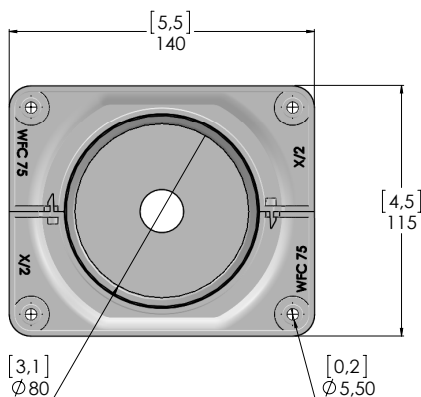

FLEXY PROTECT KIT

Schützt Leitungen vom Außengerät bis zur Wand.

Bestehend aus:

-  Flexibler Schlauch
-  Wandanschluß
-  Flexible Endkappe

MODELL

FLEXY PROTECT KIT

Detaillierte Informationen sind den technischen Handbüchern zu entnehmen. Technische Änderungen und Irrtümer vorbehalten.