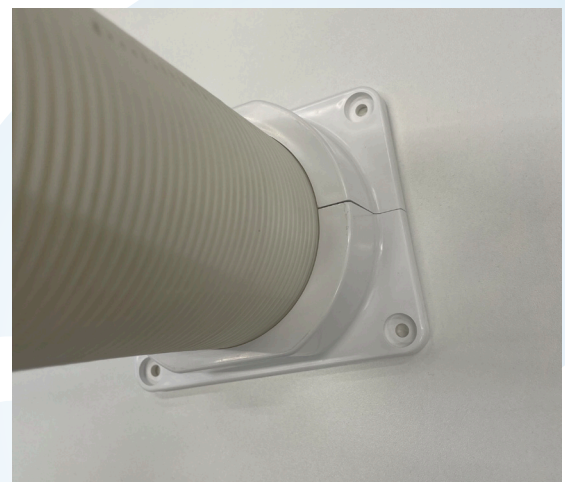

FLEXY PROTECT KIT

Schützt Leitungen vom Außengerät bis zur Wand.

Bestehend aus:

-  Flexibler Schlauch
-  Wandanschluß
-  Flexible Endkappe

MODELL

FLEXY PROTECT KIT

Detaillierte Informationen sind den technischen Handbüchern zu entnehmen. Technische Änderungen und Irrtümer vorbehalten.