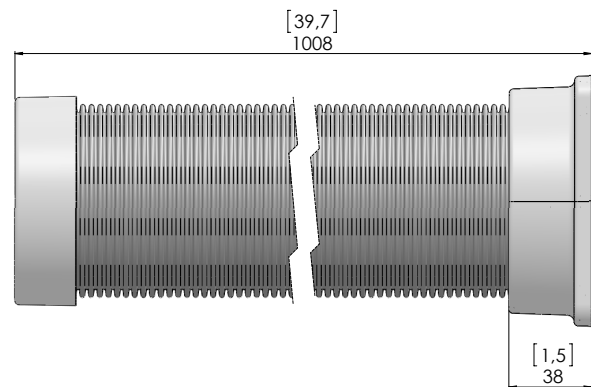

FLEXY PROTECT KIT

Schützt Leitungen vom Außengerät bis zur Wand.

Bestehend aus:

-  Flexibler Schlauch
-  Wandanschluß
-  Flexible Endkappe

MODELL

FLEXY PROTECT KIT

Detaillierte Informationen sind den technischen Handbüchern zu entnehmen. Technische Änderungen und Irrtümer vorbehalten.